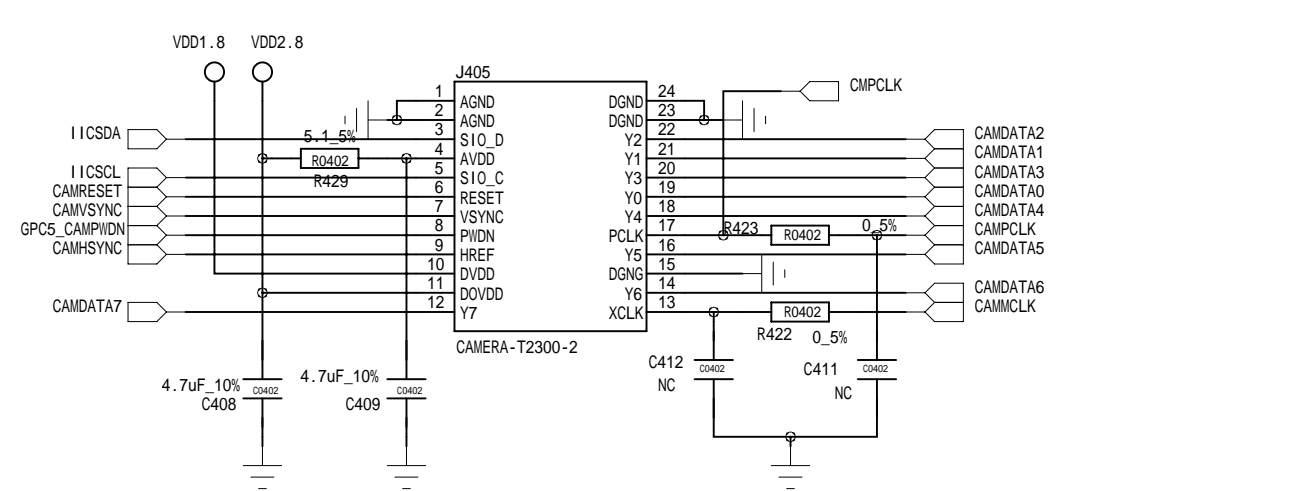

E INTO-E INT7支持关机唤醒

2440_BB_S1UDE_1310

内核Alive电压

模拟电压

充电电路

USB SLAVE/UART

JTAG INTERFACE

CAMERA