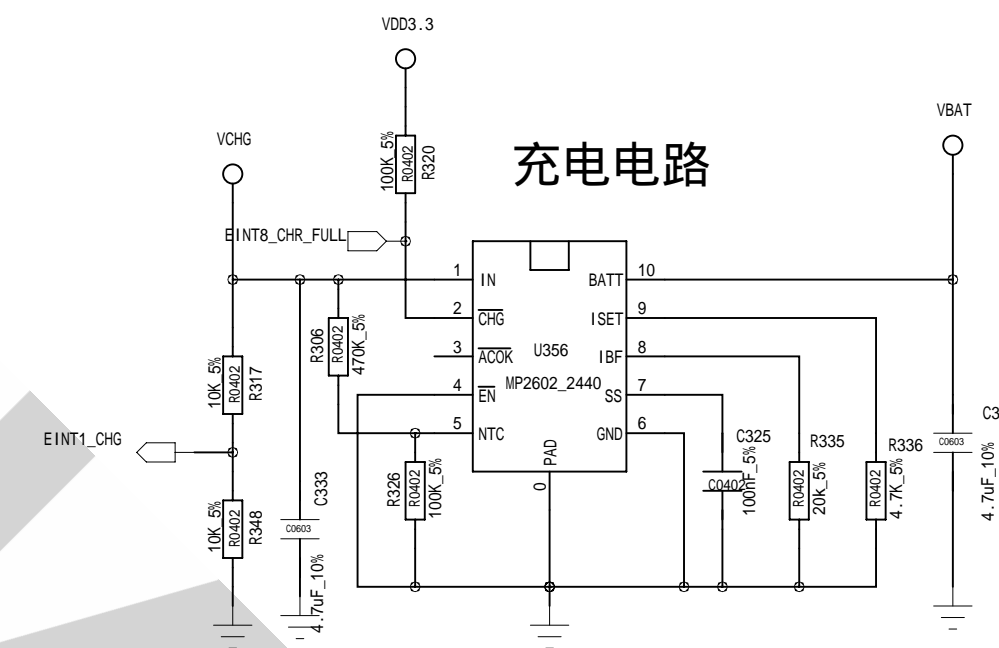

E INTO-E INT7支持关机唤醒

2440_BB_S1UDE_1310

内核Alive电压

模拟电压

充电电路

USB SLAVE/UART

JTAG INTERFACE

CAMERA