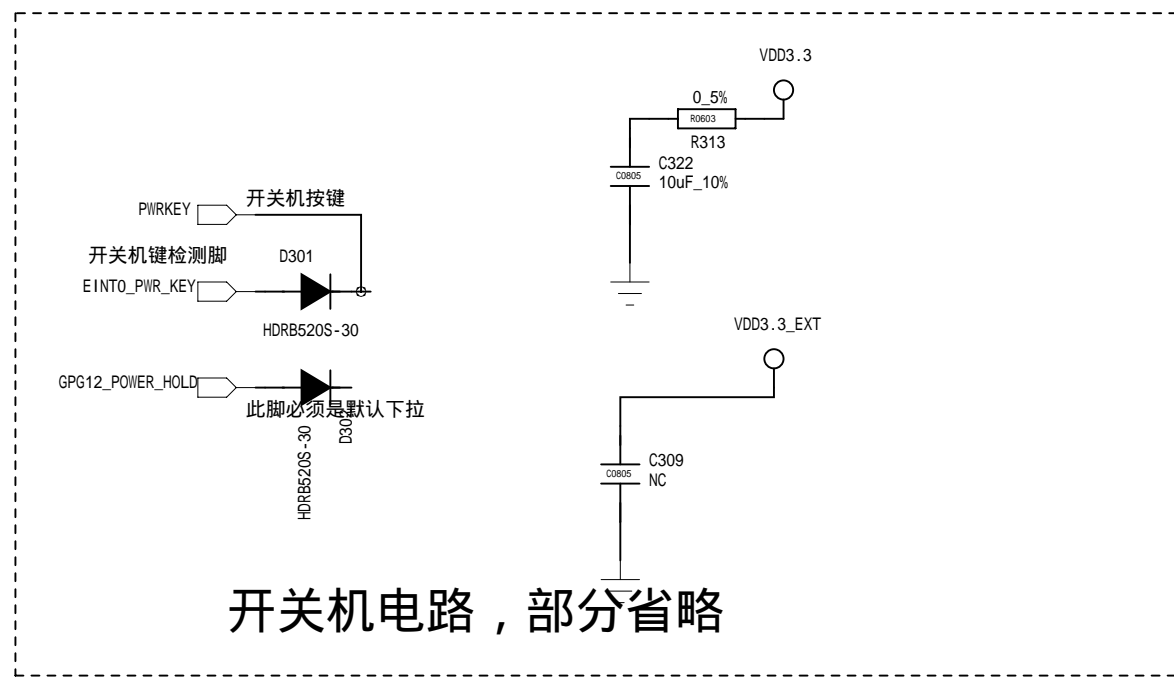

E INTO-E INT7支持关机唤醒

2440_BB_S1UDE_1310

内核Alive电压

模拟电压

充电电路

USB SLAVE/UART

JTAG INTERFACE

CAMERA