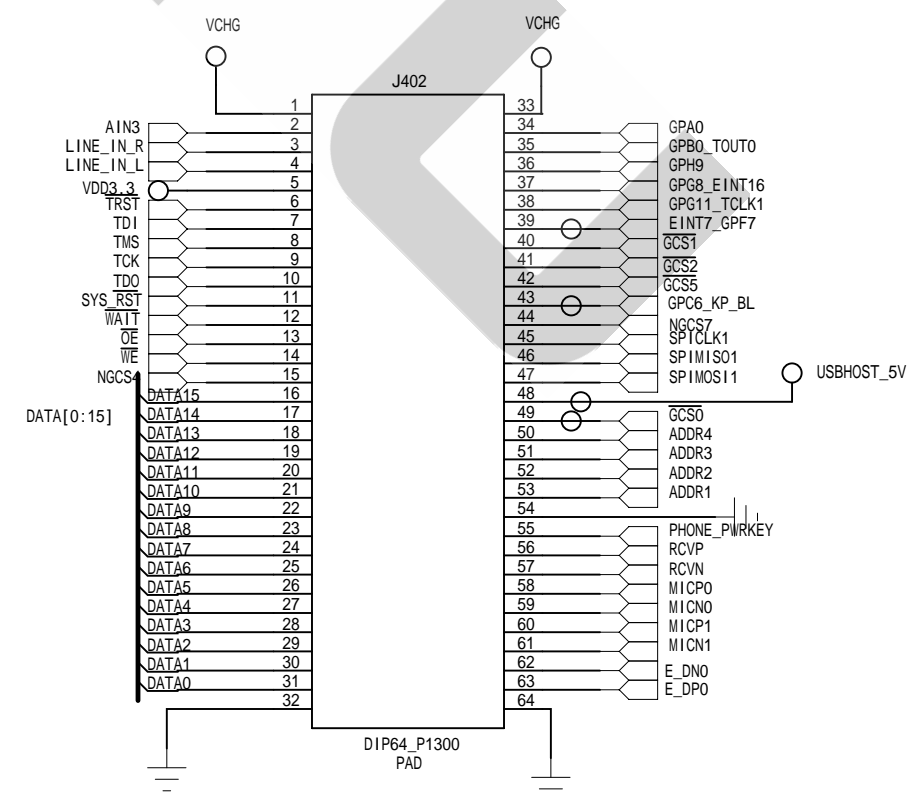

E INTO-E INT7支持关机唤醒

2440_BB_S1UDE_1310

内核Alive电压

模拟电压

充电电路

USB SLAVE/UART

JTAG INTERFACE

CAMERA