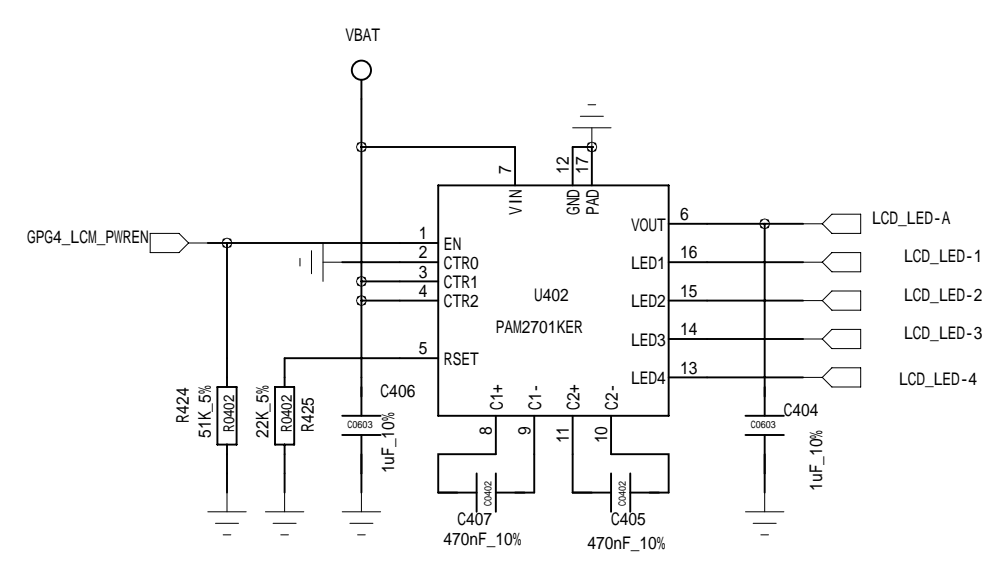

E INTO-E INT7支持关机唤醒

2440_BB_S1UDE_1310

内核Alive电压

模拟电压

充电电路

USB SLAVE/UART

JTAG INTERFACE

CAMERA