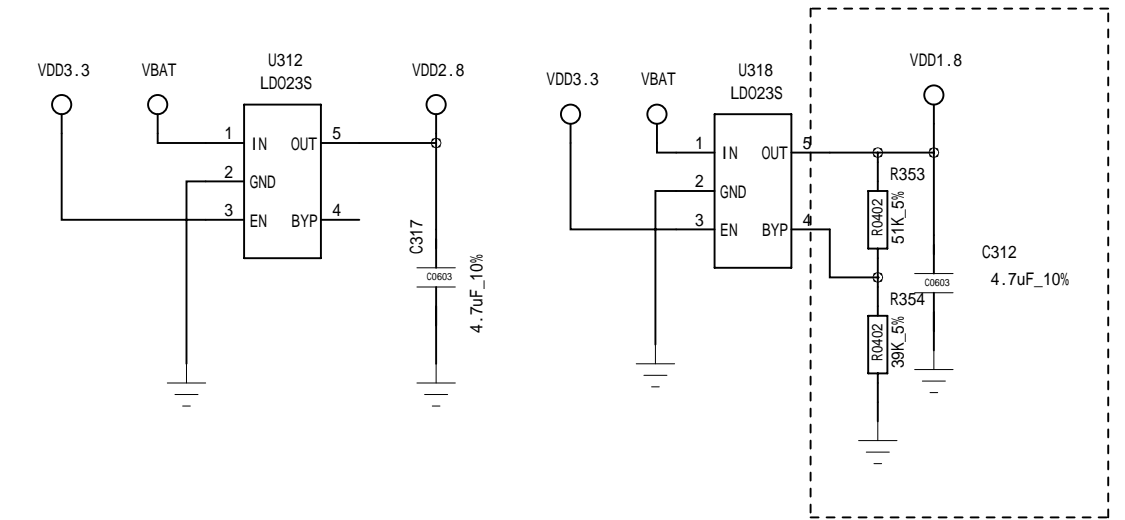

E INTO-E INT7支持关机唤醒

2440_BB_S1UDE_1310

内核Alive电压

模拟电压

充电电路

USB SLAVE/UART

JTAG INTERFACE

CAMERA