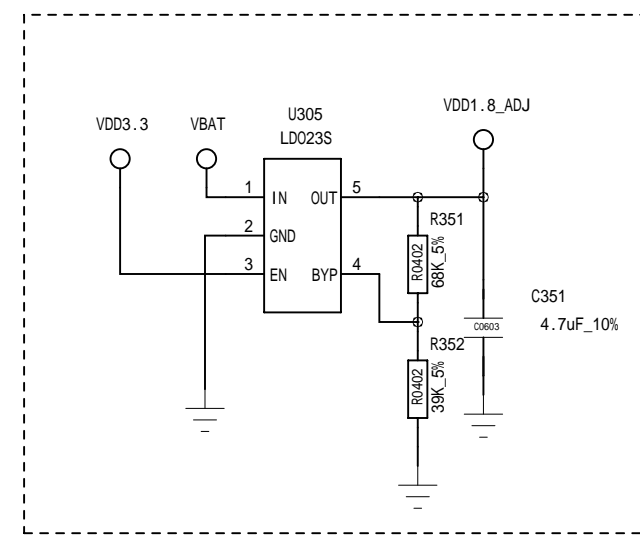

E INTO-E INT7支持关机唤醒

2440_BB_S1UDE_1310

内核Alive电压

模拟电压

充电电路

USB SLAVE/UART

JTAG INTERFACE

CAMERA