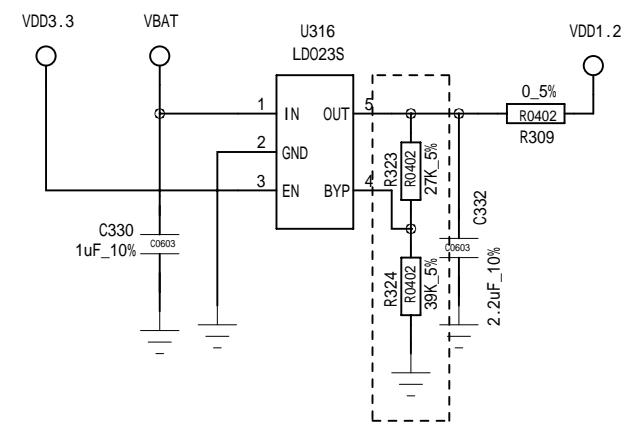

E INTO-E INT7支持关机唤醒

2440_BB_S1UDE_1310

内核Alive电压

模拟电压

充电电路

USB SLAVE/UART

JTAG INTERFACE

CAMERA