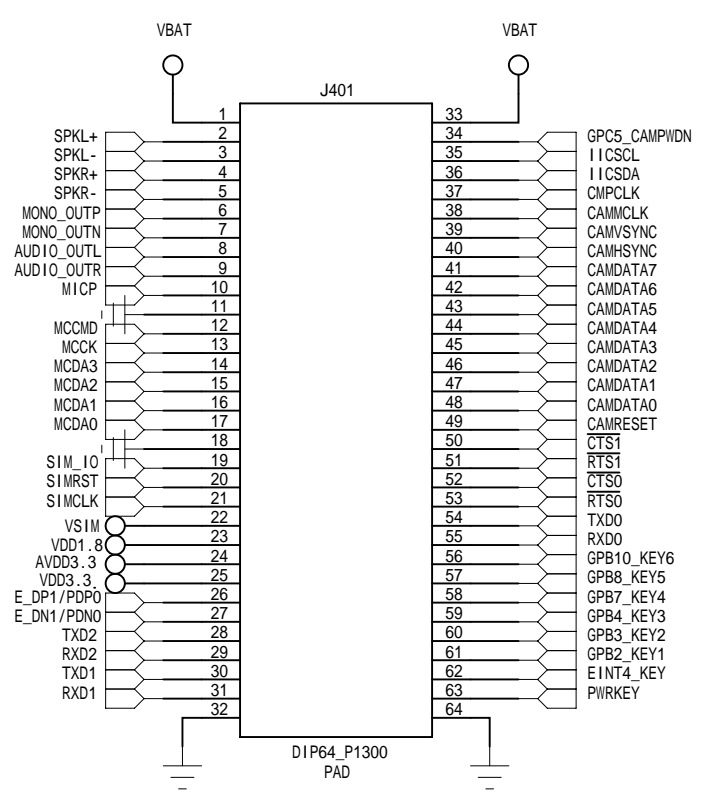

E INTO-E INT7支持关机唤醒

2440_BB_S1UDE_1310

内核Alive电压

模拟电压

充电电路

USB SLAVE/UART

JTAG INTERFACE

CAMERA