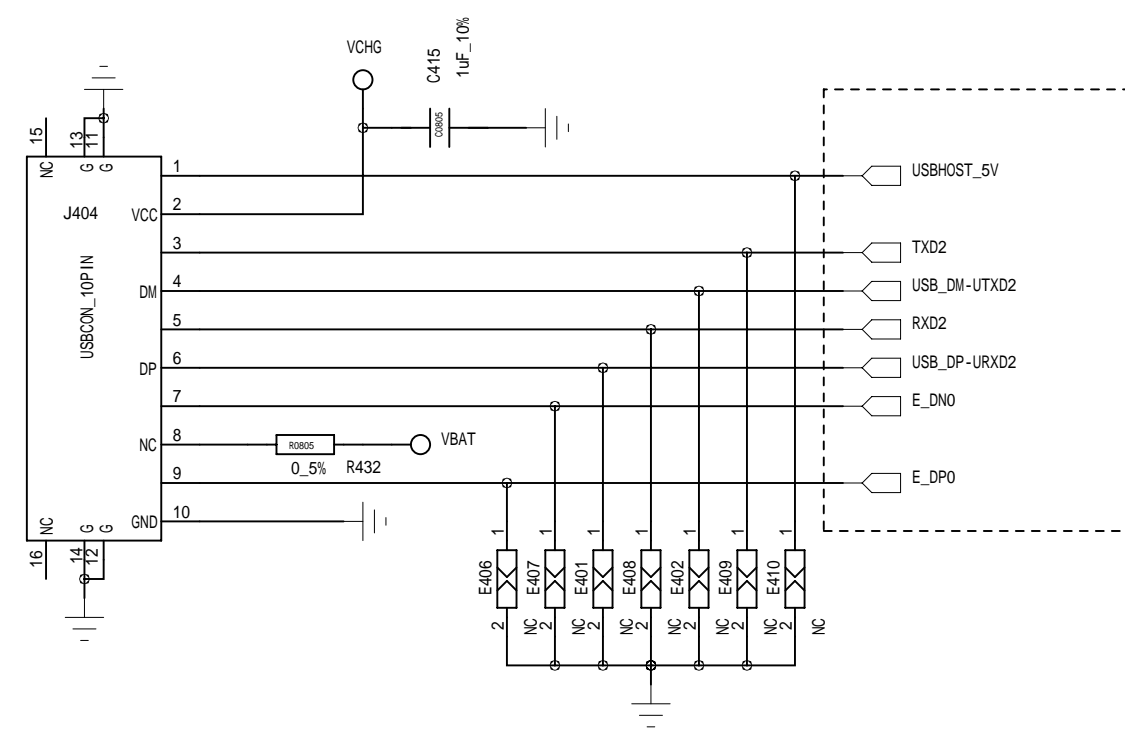

E INTO-E INT7支持关机唤醒

2440_BB_S1UDE_1310

内核Alive电压

模拟电压

充电电路

USB SLAVE/UART

JTAG INTERFACE

CAMERA