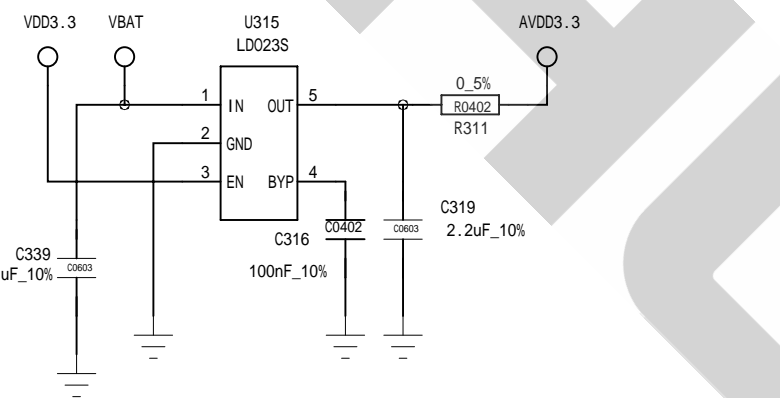

E INTO-E INT7支持关机唤醒

2440_BB_S1UDE_1310

内核Alive电压

模拟电压

充电电路

USB SLAVE/UART

JTAG INTERFACE

CAMERA