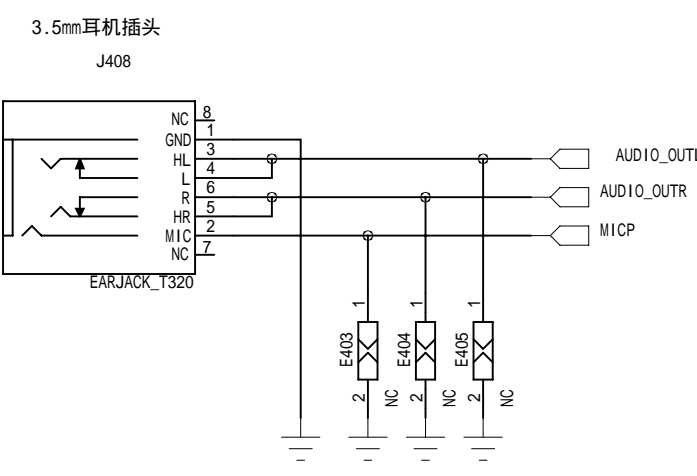

E INTO-E INT7支持关机唤醒

2440_BB_S1UDE_1310

内核Alive电压

模拟电压

充电电路

USB SLAVE/UART

JTAG INTERFACE

CAMERA