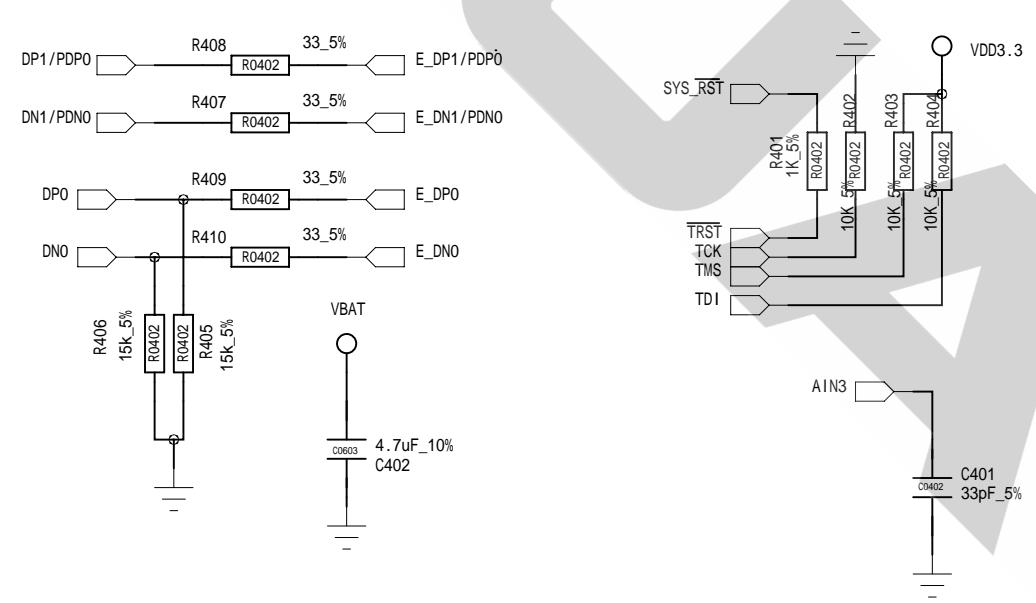

E INTO-E INT7支持关机唤醒

2440_BB_S1UDE_1310

内核Alive电压

模拟电压

充电电路

USB SLAVE/UART

JTAG INTERFACE

CAMERA