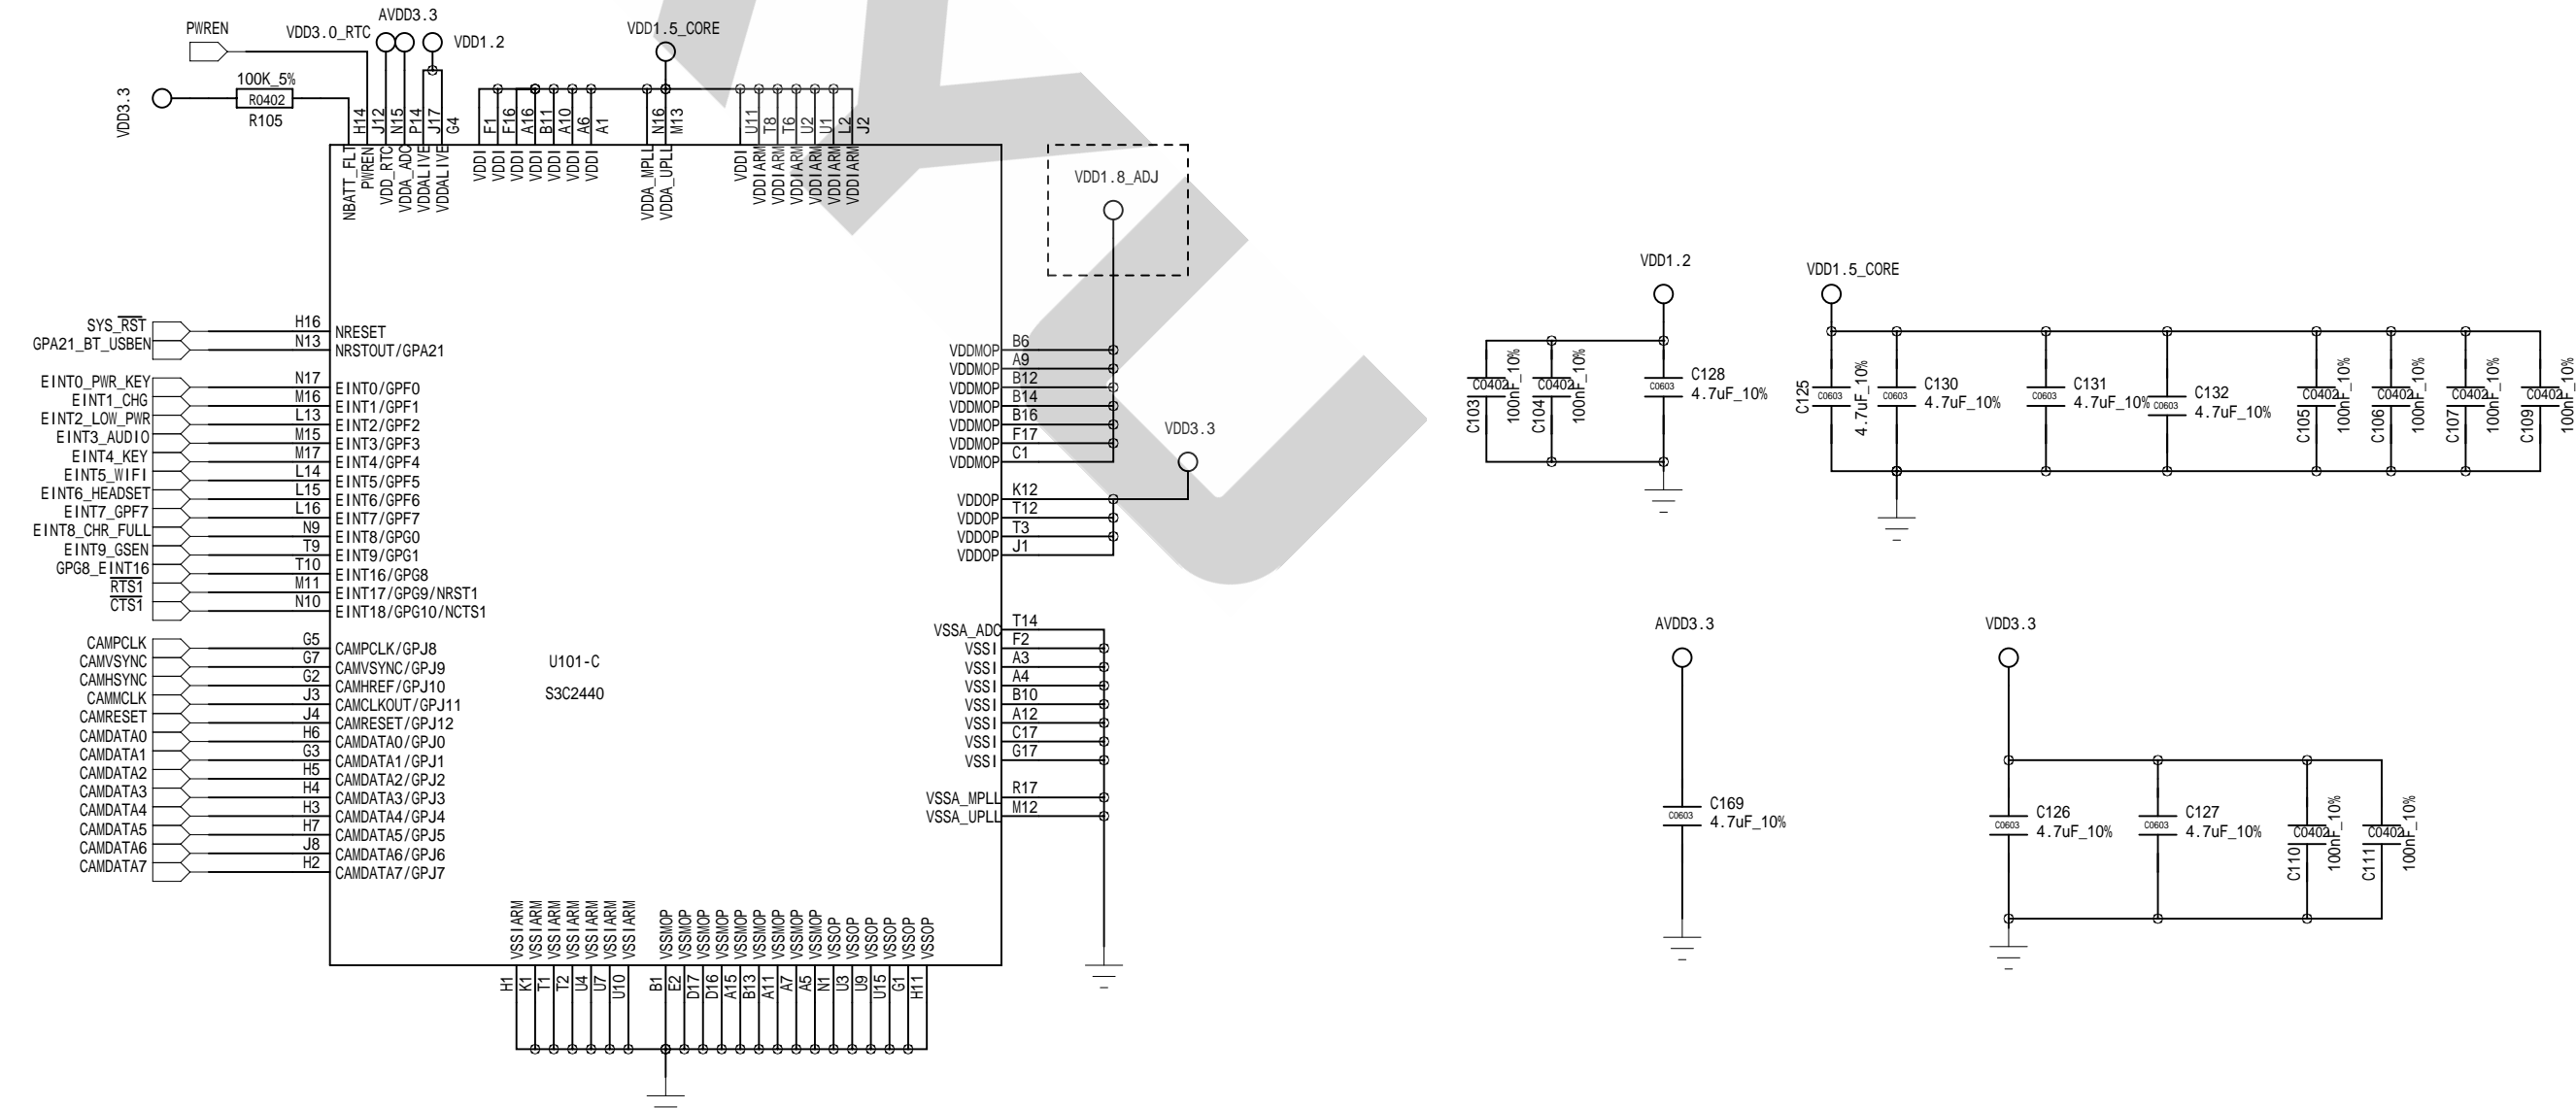

E INTO-E INT7支持关机唤醒

2440_BB_S1UDE_1310

内核Alive电压

模拟电压

充电电路

USB SLAVE/UART

JTAG INTERFACE

CAMERA