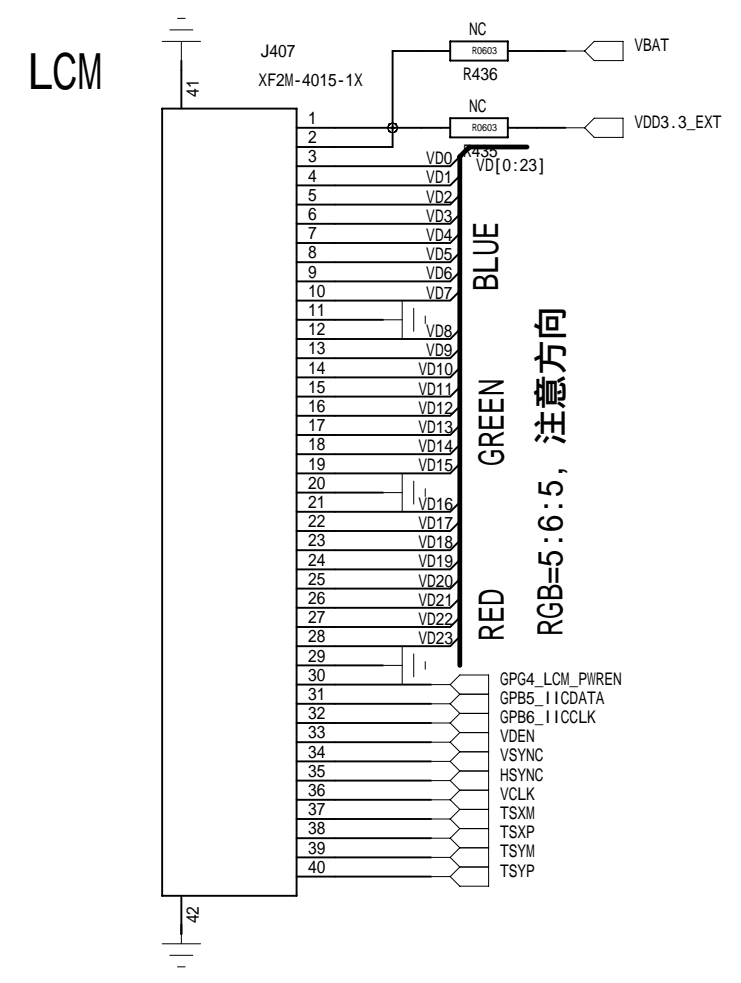

E INTO-E INT7支持关机唤醒

2440_BB_S1UDE_1310

内核Alive电压

模拟电压

充电电路

USB SLAVE/UART

JTAG INTERFACE

CAMERA