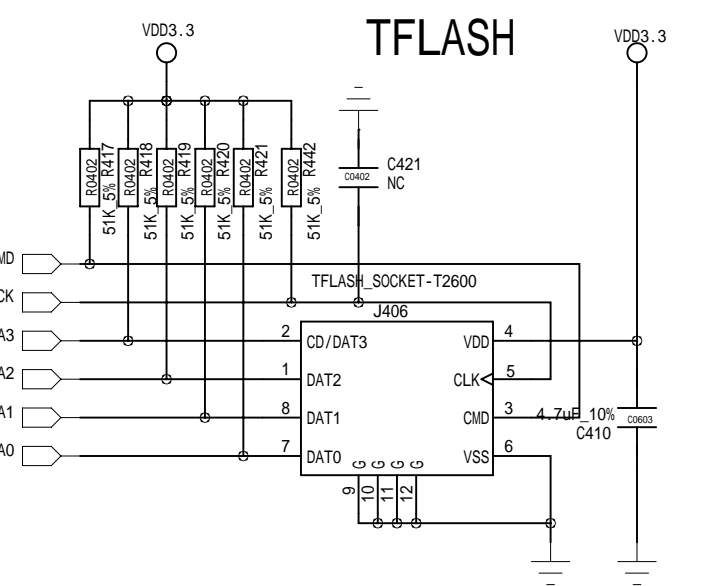

E INTO-E INT7支持关机唤醒

2440_BB_S1UDE_1310

内核Alive电压

模拟电压

充电电路

USB SLAVE/UART

JTAG INTERFACE

CAMERA