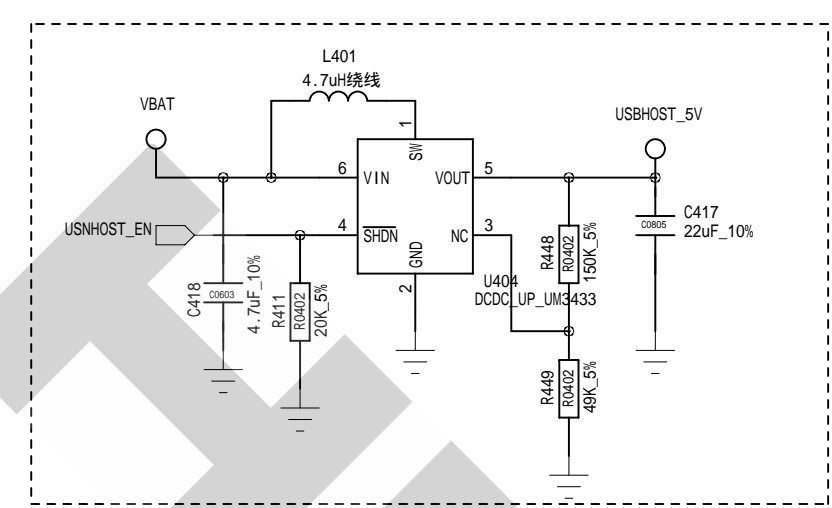

E INTO-E INT7支持关机唤醒

2440_BB_S1UDE_1310

内核Alive电压

模拟电压

充电电路

USB SLAVE/UART

JTAG INTERFACE

CAMERA