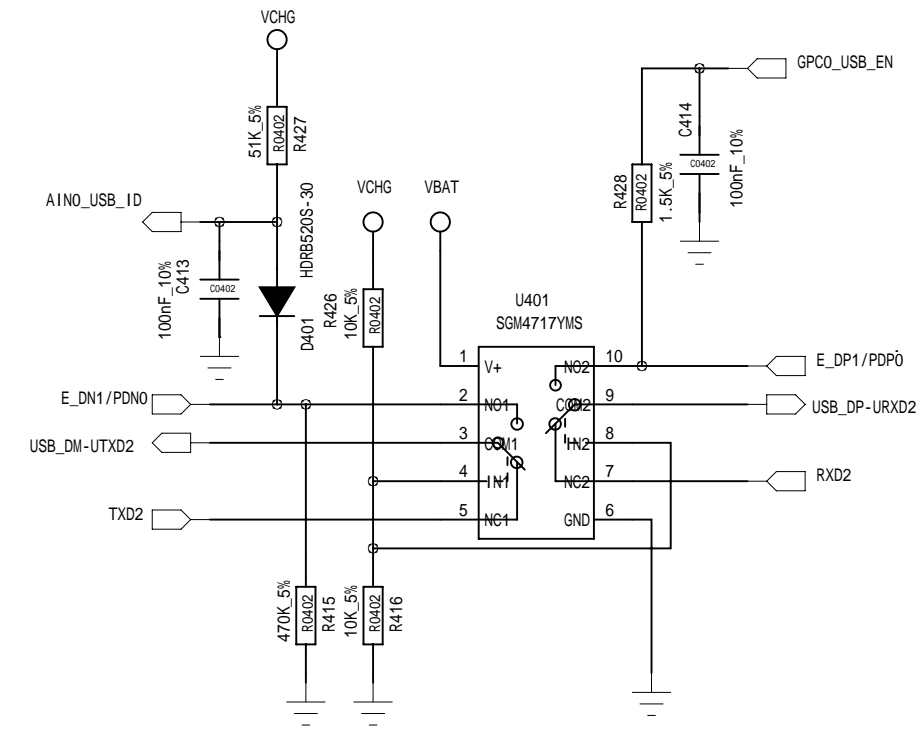

E INTO-E INT7支持关机唤醒

2440_BB_S1UDE_1310

内核Alive电压

模拟电压

充电电路

USB SLAVE/UART

JTAG INTERFACE

CAMERA